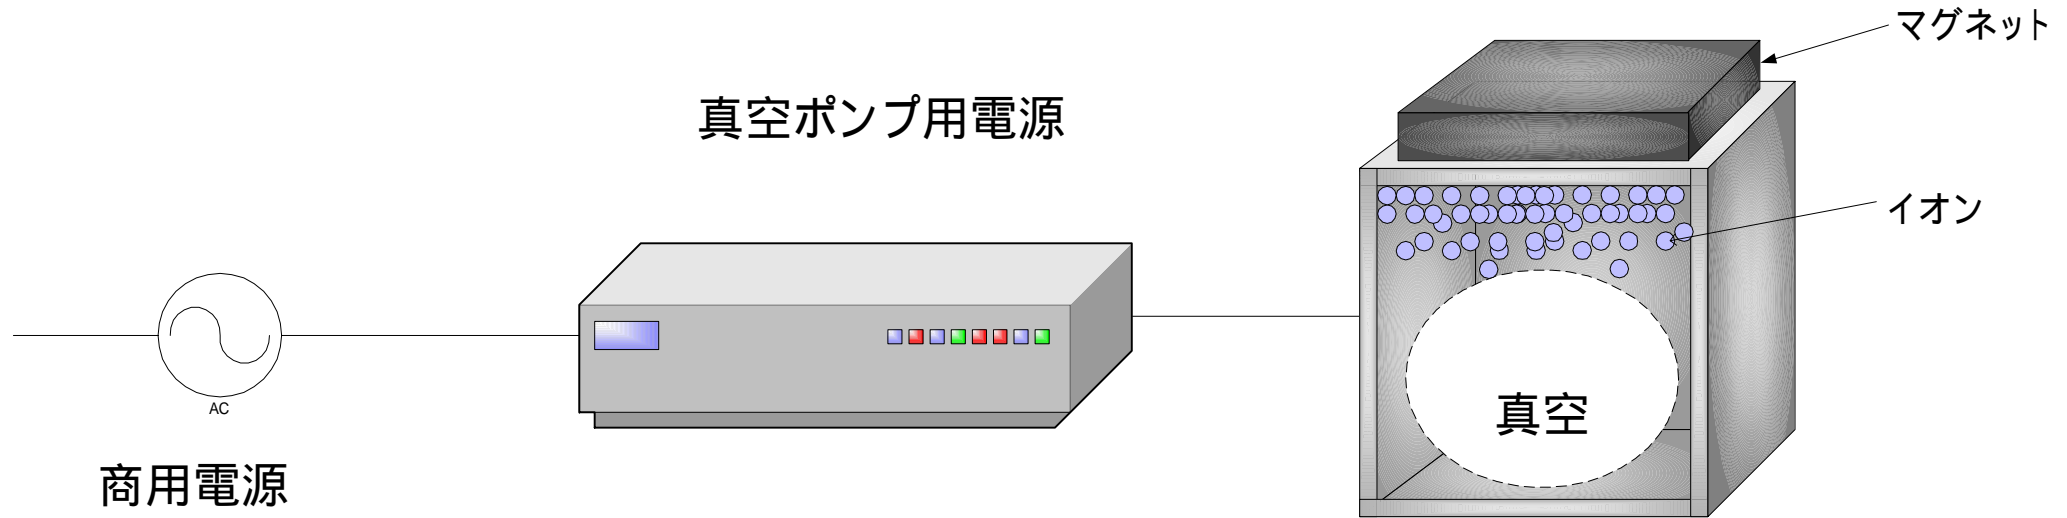

真空ポンプ用電源 接続例

最大出力電力

613-IP52シリーズ	・100W
U659-052シリーズ	・450W
サブリメーションポンプ用電源	・500W

負荷

- ・イオンポンプ
- ・ノーブルポンプ
- ・チタンサブリメーションポンプ