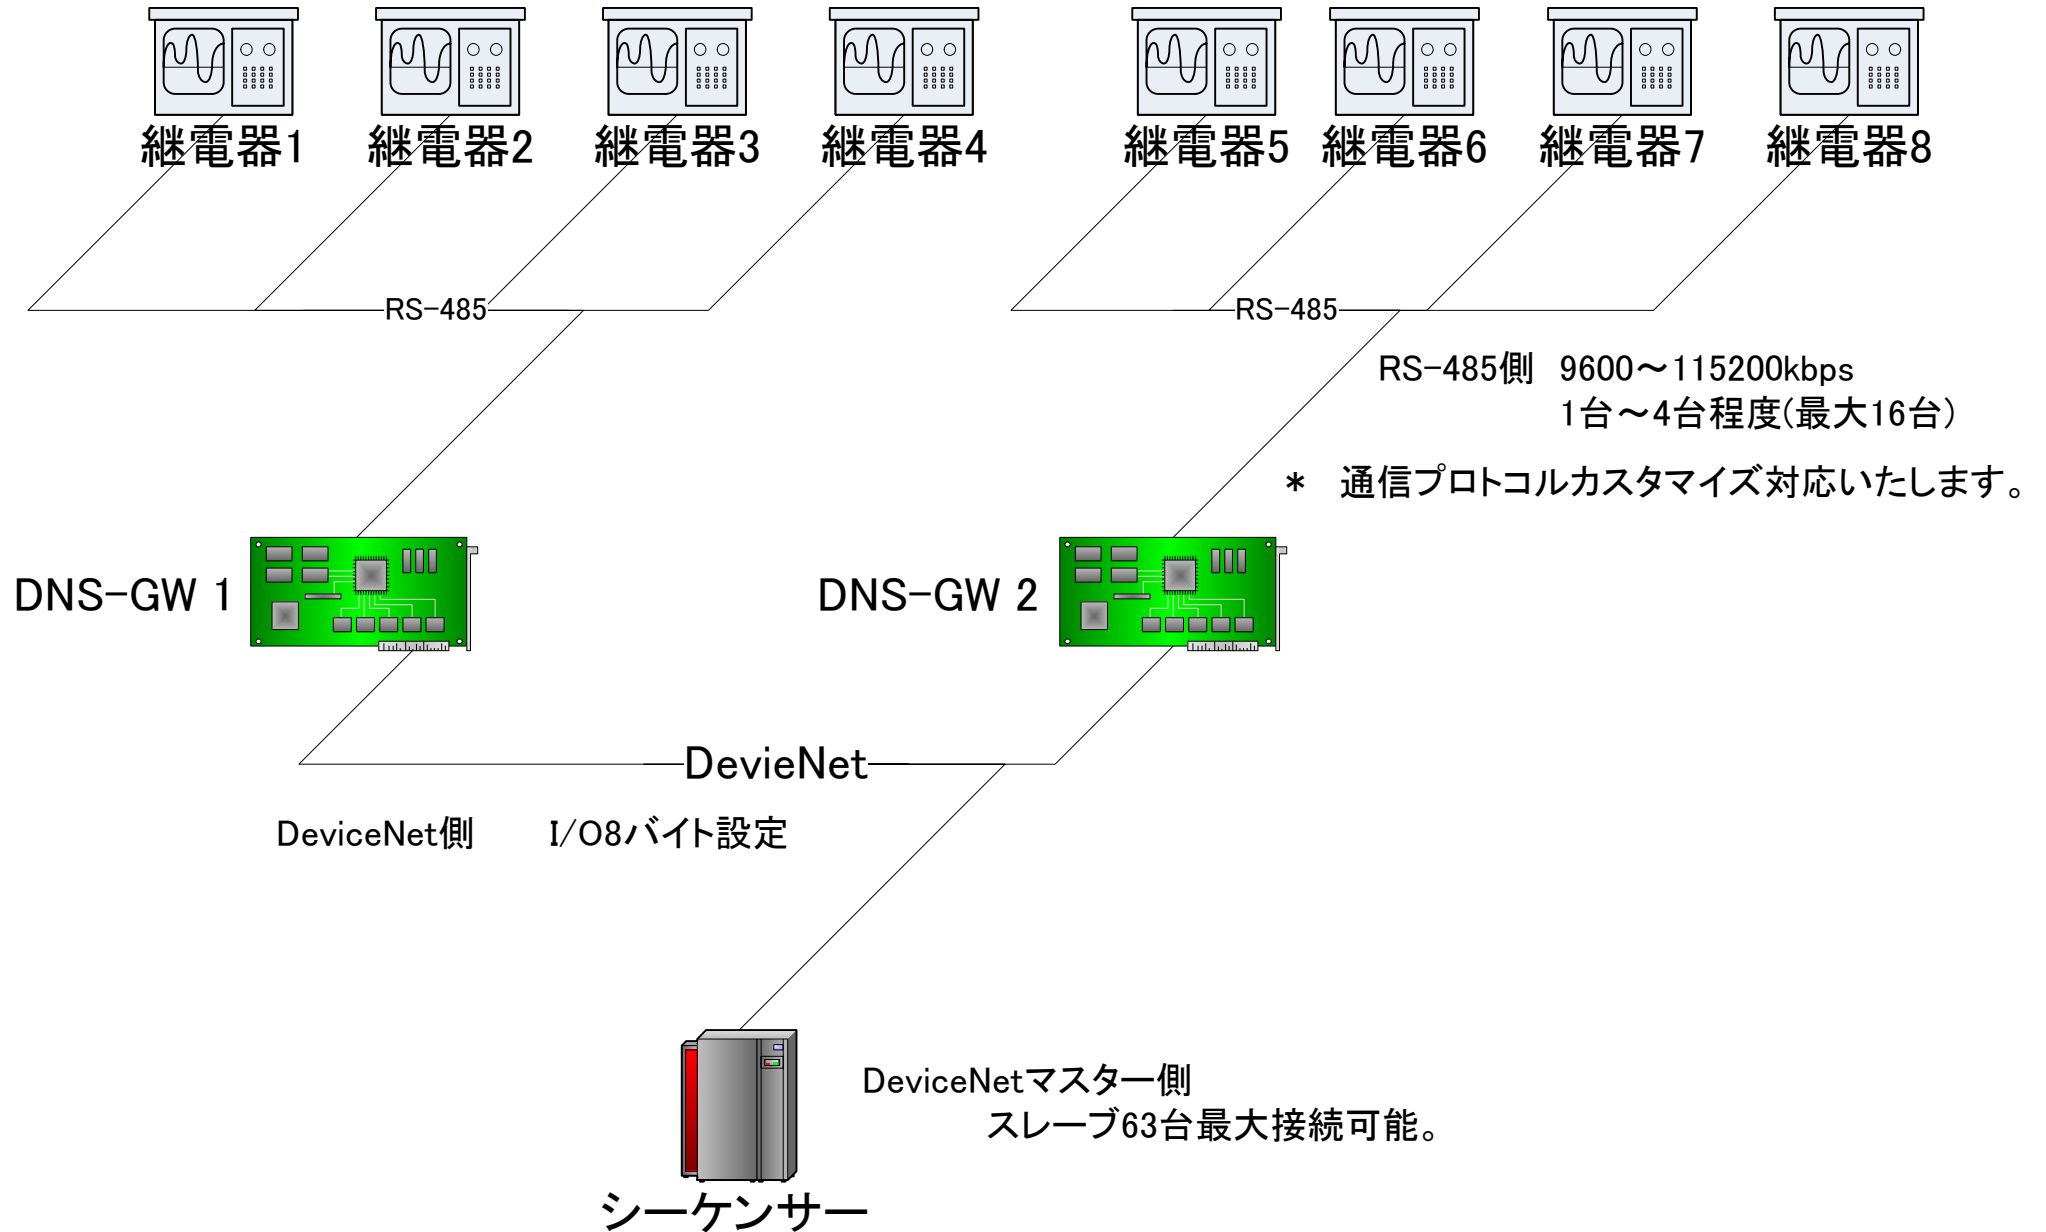

プロトコル変換器～DNS-GW 接続例1

プロトコル変換器～DNS-GW 接続例2

プロトコル変換器～DNS-GW-XR 接続例

DeviceNetマスター側
スレーブ63台最大接続可能。

9600～115200kbps
1台～4台程度(最大16台)
* 通信プロトコルカスタマイズ対応いたします。

DeviceNet側 I/O8バイト設定