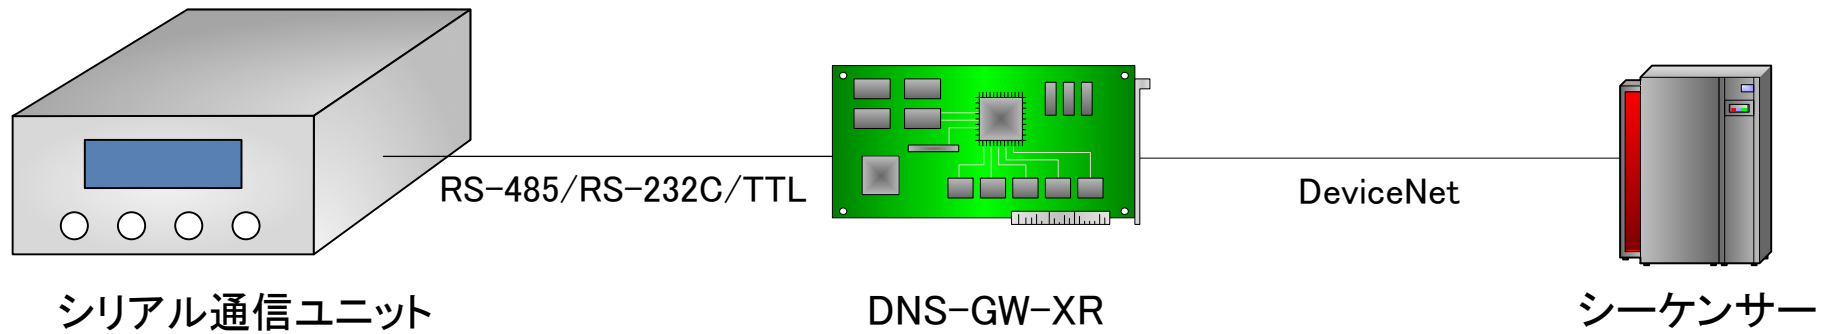

プロトコル変換器～DNS-GW 接続例1

プロトコル変換器～DNS-GW 接続例2

プロトコル変換器～DNS-GW-XR 接続例

DeviceNetマスター側
スレーブ63台最大接続可能。

9600～115200kbps
1台～4台程度(最大16台)
* 通信プロトコルカスタマイズ対応いたします。

DeviceNet側 I/O8バイト設定