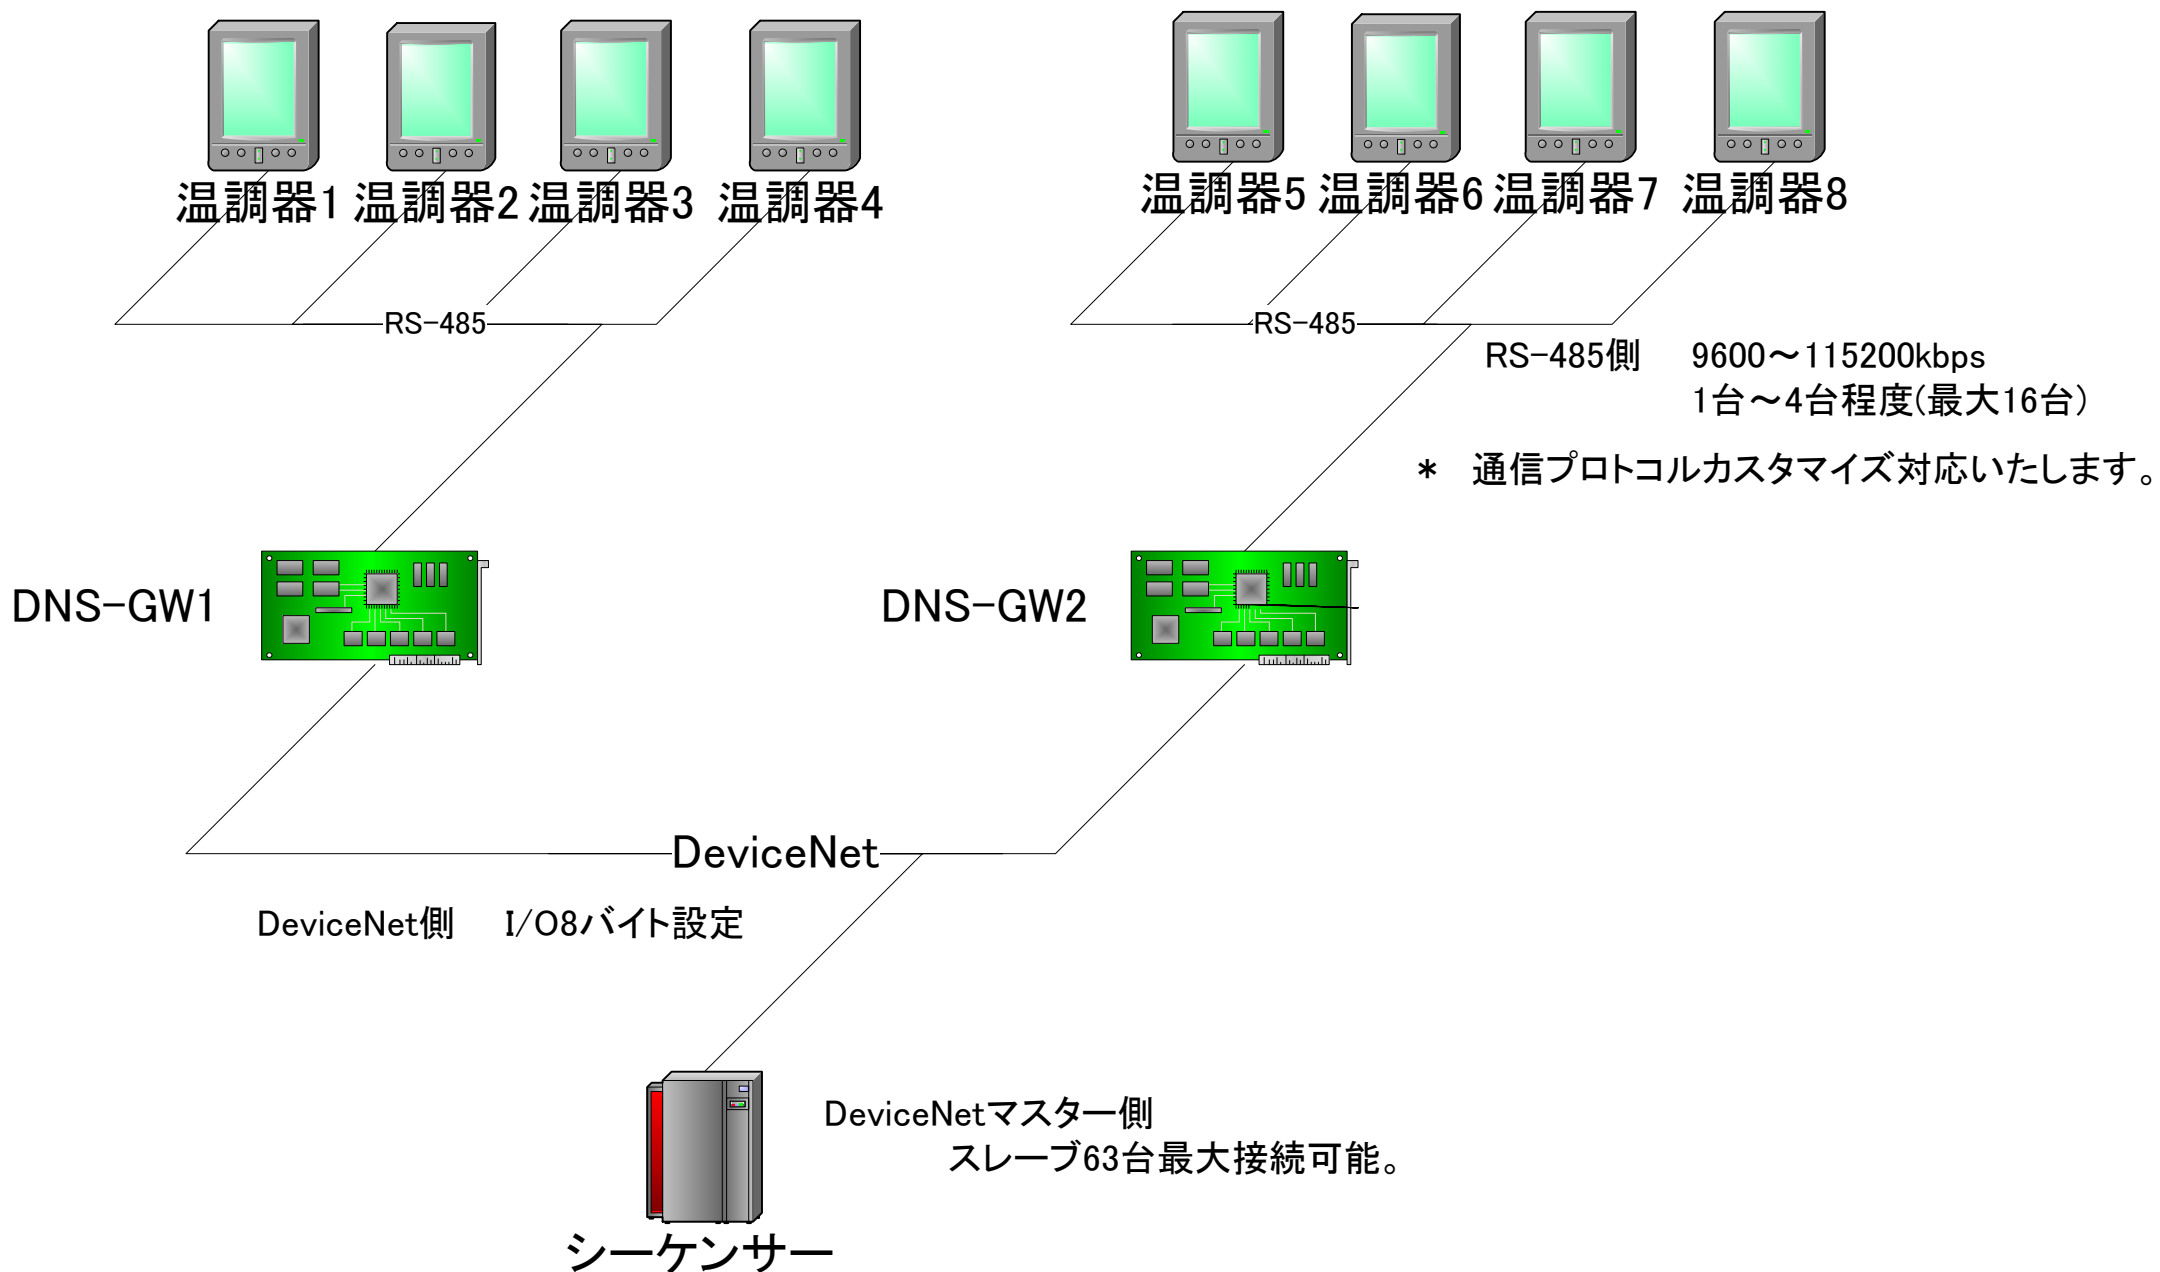

プロトコル変換器～DNS-GW 接続例1

プロトコル変換器～DNS-GW 接続例2

プロトコル変換器～DNS-GW-XR 接続例

DeviceNetマスター側
スレーブ63台最大接続可能。

9600～115200kbps
1台～4台程度(最大16台)
* 通信プロトコルカスタマイズ対応いたします。

DeviceNet側 I/O8バイト設定