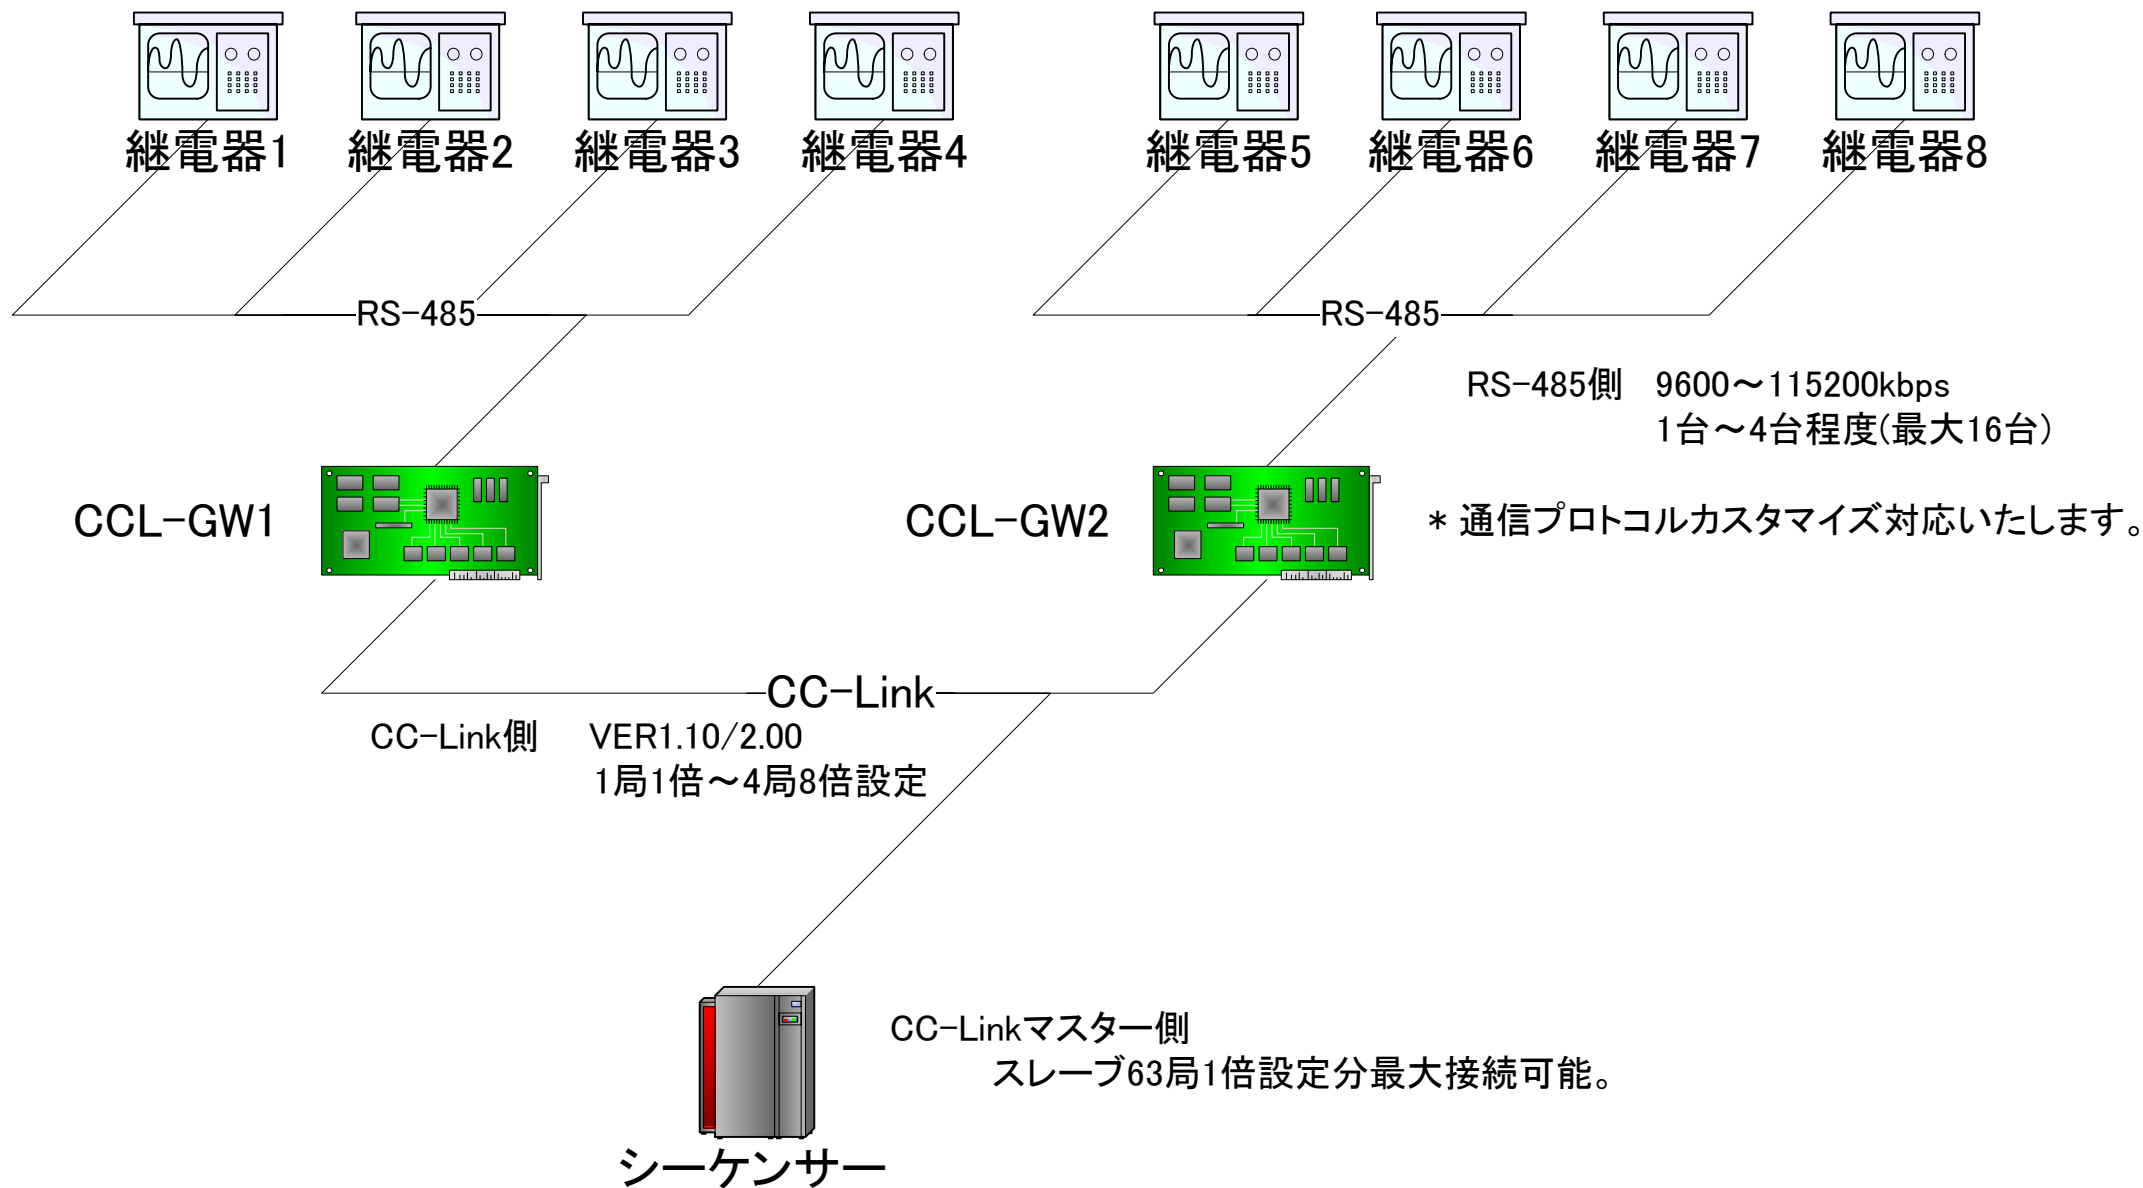

プロトコル変換器～CCL-GW 接続例1

プロトコル変換器～CCL-GW 接続例2

プロトコル変換器～CCL-GW-XR 接続例

CC-Linkマスター側
スレーブ63局1倍設定分最大接続可能。

9600～115200kbps
1台～4台程度(最大16台)
* 通信プロトコルカスタマイズ対応いたします。

CC-Link側 VER1.10/2.00
1局1倍～4局8倍設定