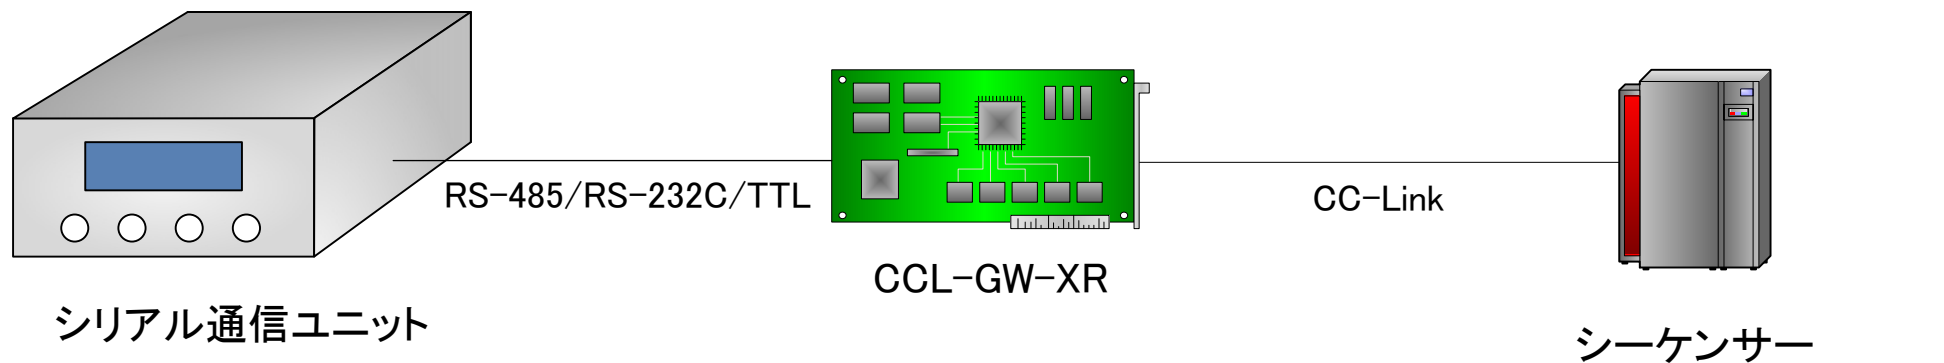

プロトコル変換器～CCL-GW 接続例1

プロトコル変換器～CCL-GW 接続例2

プロトコル変換器～CCL-GW-XR 接続例

CC-Linkマスター側
スレーブ63局1倍設定分最大接続可能。

9600～115200kbps
1台～4台程度(最大16台)
* 通信プロトコルカスタマイズ対応いたします。

CC-Link側 VER1.10/2.00
1局1倍～4局8倍設定