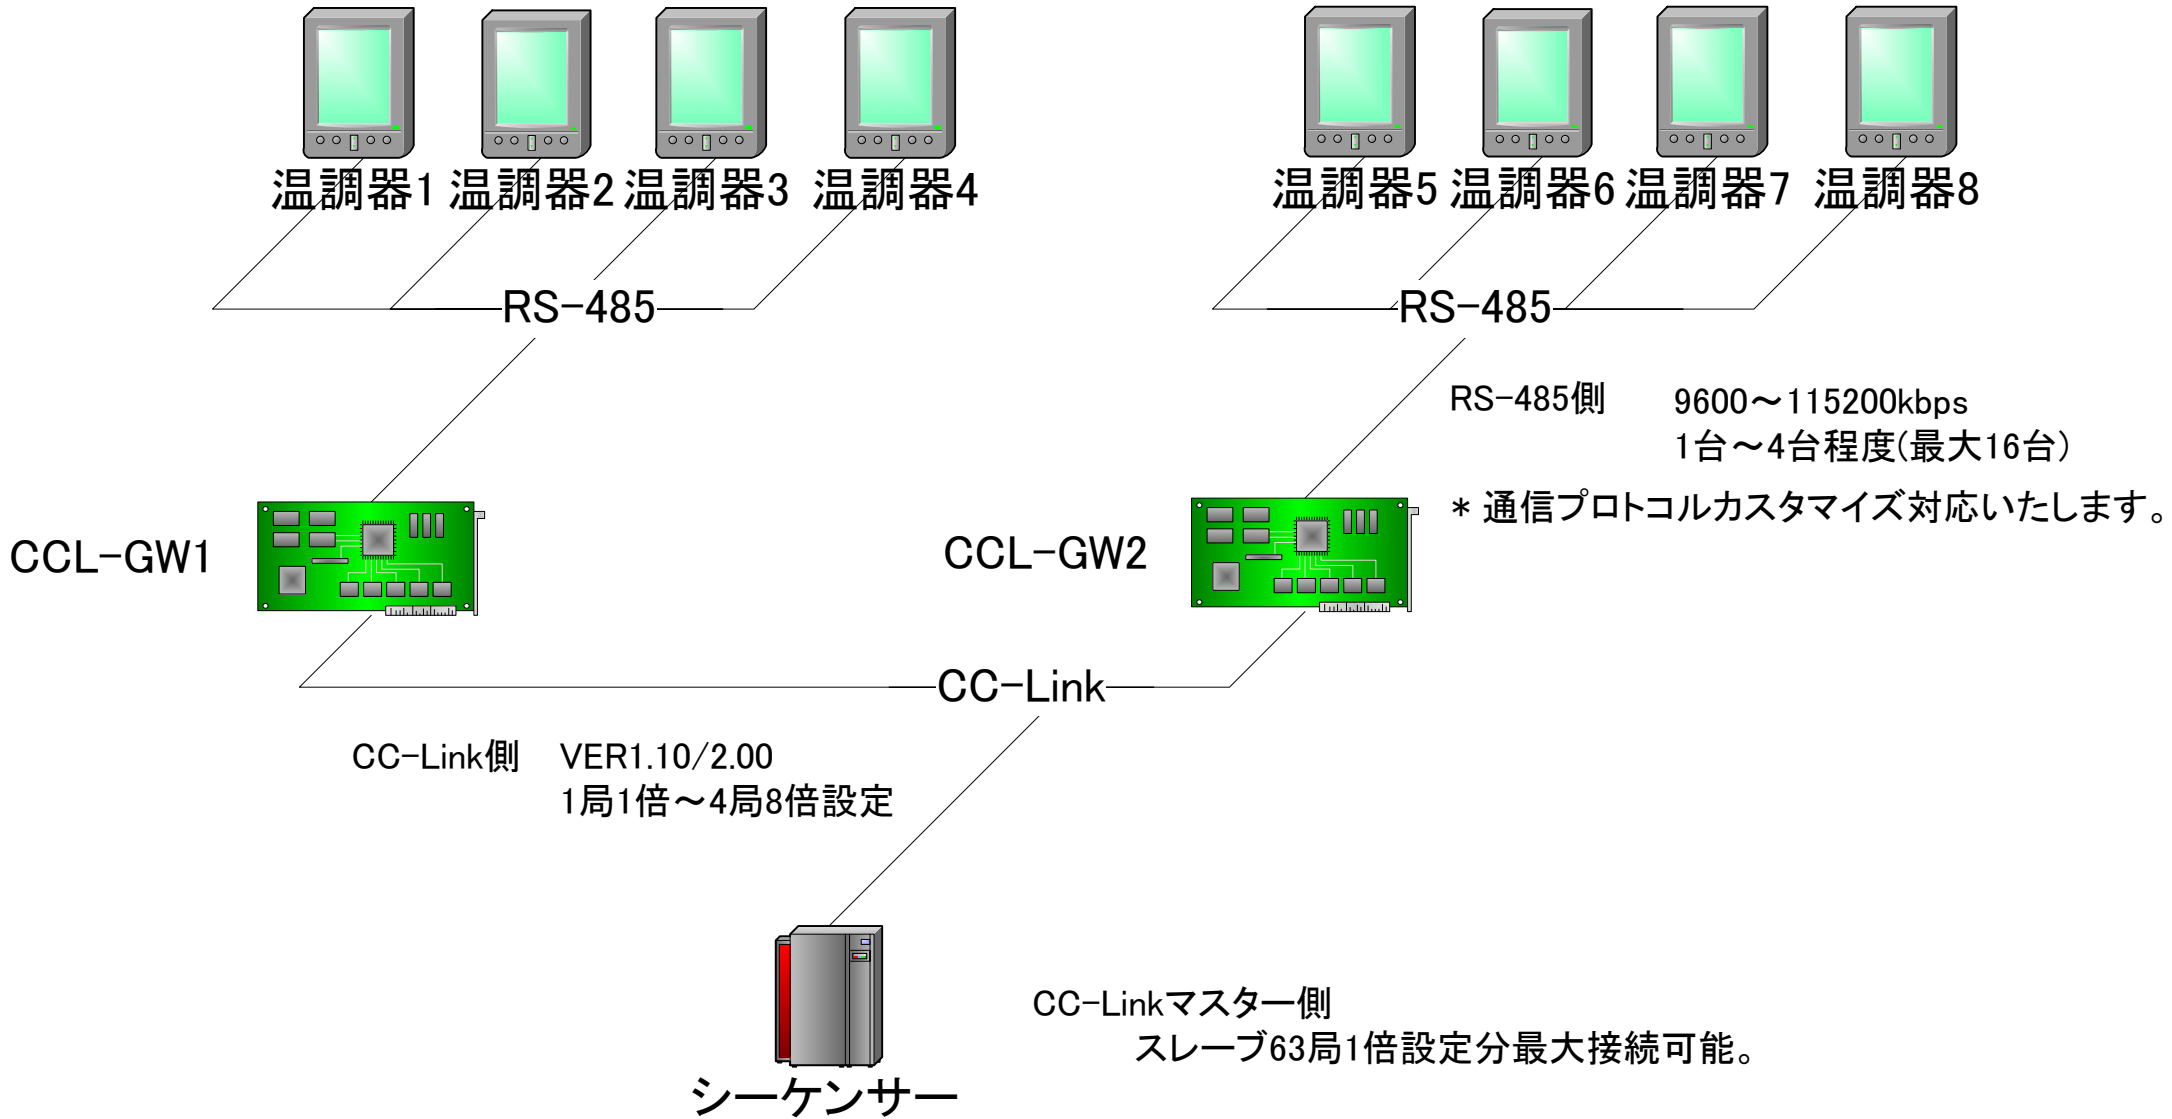

プロトコル変換器～CCL-GW 接続例1

プロトコル変換器～CCL-GW 接続例2

プロトコル変換器～CCL-GW-XR 接続例

CC-Linkマスター側
スレーブ63局1倍設定分最大接続可能。

9600～115200kbps
1台～4台程度(最大16台)
* 通信プロトコルカスタマイズ対応いたします。

CC-Link側 VER1.10/2.00
1局1倍～4局8倍設定