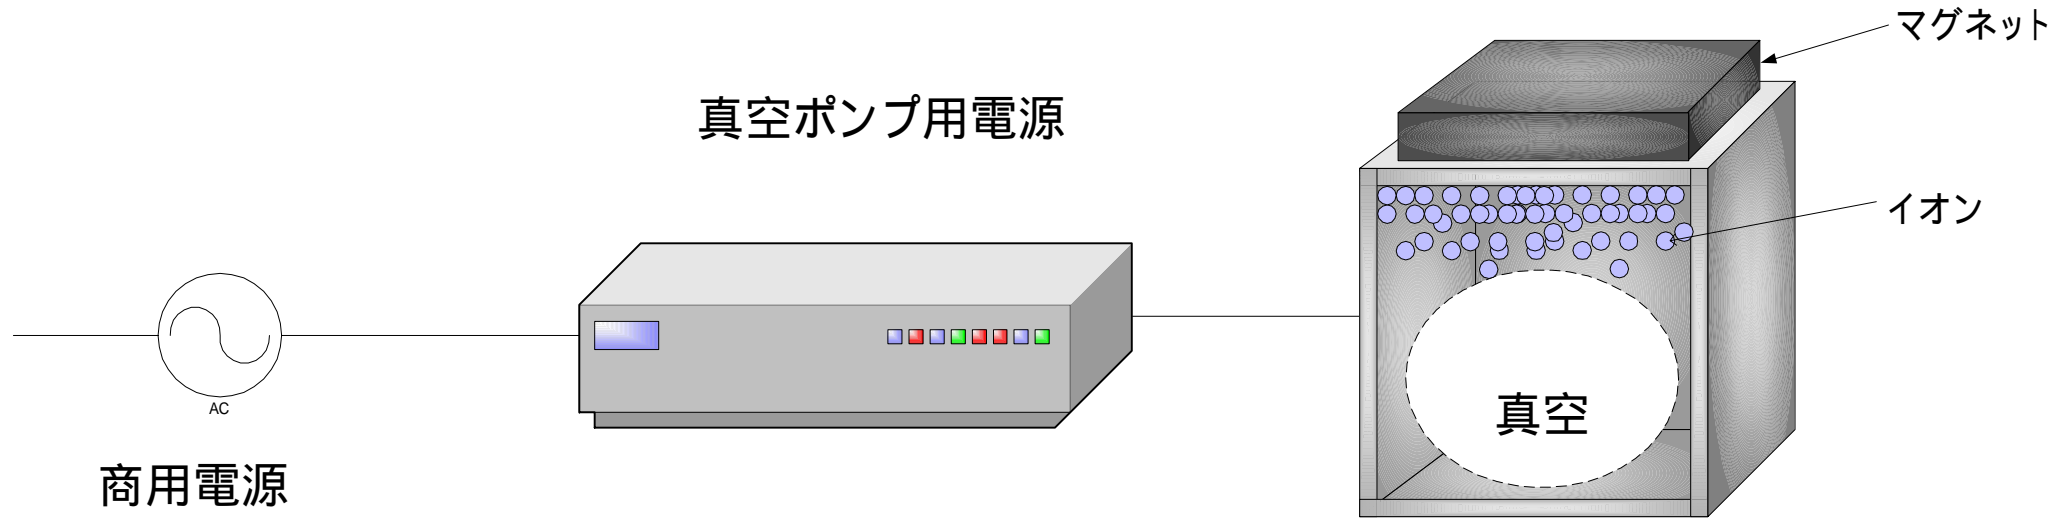

真空ポンプ用電源 接続例

613-IP52シリーズ	・100W
U659-052シリーズ	・450W
サブリメーションポンプ用電源	・500W

- 負荷
- ・イオンポンプ
 - ・ノーブルポンプ
 - ・チタンサブリメーションポンプ