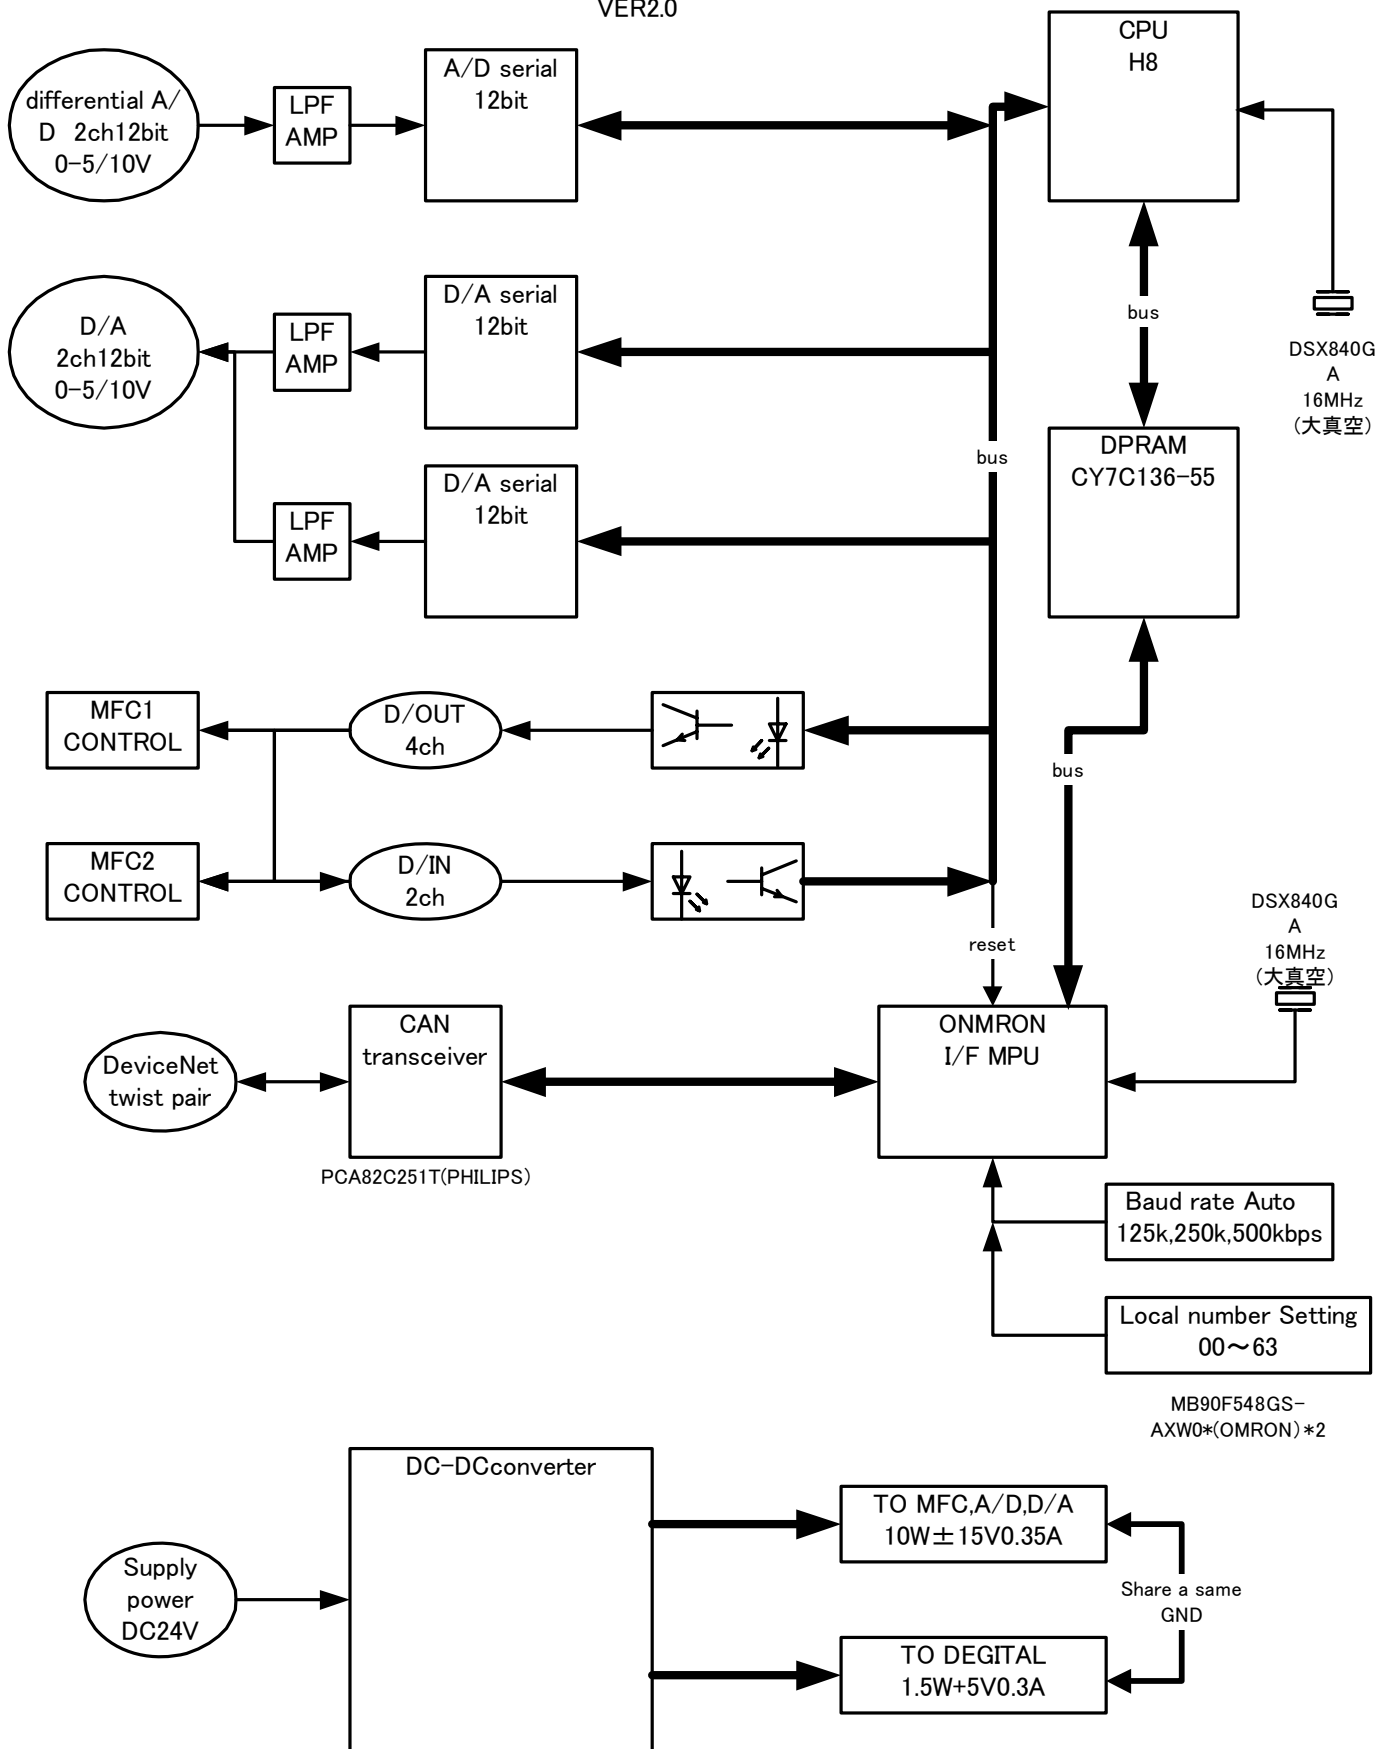

DNS – MFC block diagram

VER2.0

MB90F548GS-AXW0*(OMRON)*2